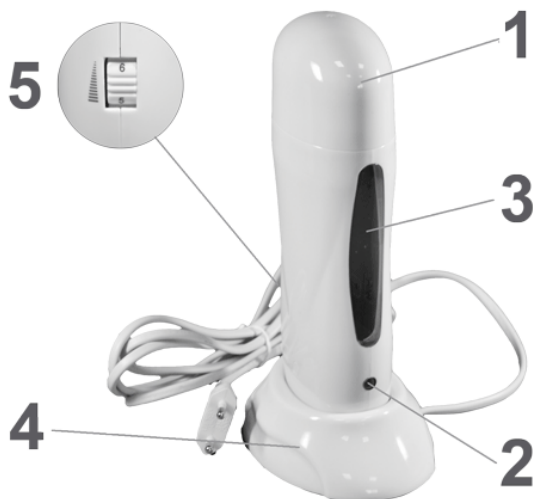

EBD

Ohřivač depilačních vosků
návod k použití

Ruční ohřívač vosků je určen pro 100g balení depilačních vosků.

Obsah balení:

1. Ohřívač vosků
2. vosk roll-on 100ml
3. vosk roll-on 100ml
4. desinfekční sprej
5. podepilační olej
6. depilační pásy

Popis výrobku:

7. ochranný kryt
8. kontrolka signalizující, že je přístroj připojen k elektrické síti
9. ohřívací komora
10. stojan na ohřívač
11. kontrolka regulace teploty

Návod k použití:

1. Vložte roll-on s voskem do ohřívací komory (-3-).
2. Umístěte ruční ohříváč parafínů do stojanu (-4-).
3. Zapojte ohříváč do sítě a zapněte on/off přepínač na stojanu do polohy on.
4. Posuňte regulátor teploty z pozice off do pozice 6.
5. V závislosti na okolní teplotě se bude vosk rozehtívat 30-40min. Před zahájením depilace vyzkoušejte teplotu vosku.
6. Zvýšení teploty docílíte posunutím regulátoru teploty směrem k pozici 6, teplotu budete snižovat posunutím regulátoru směrem k pozici 1.
7. Po vyjmutí vosku z ohřívací komory jej otočte hlavou dolů, aby vosk mohl stéci do hlavy. Vosk aplikujte přibližně pod úhlem 45 °C a ve směru růstu chloupků.
8. V době, kdy roll-on nepoužíváte, vraťte ohříváč zpět do stojanu, aby byla požadovaná teplota vosku udržována.
9. Po skončení depilace, očistěte vždy hlavu roll-onu čističem depilačních vosků.